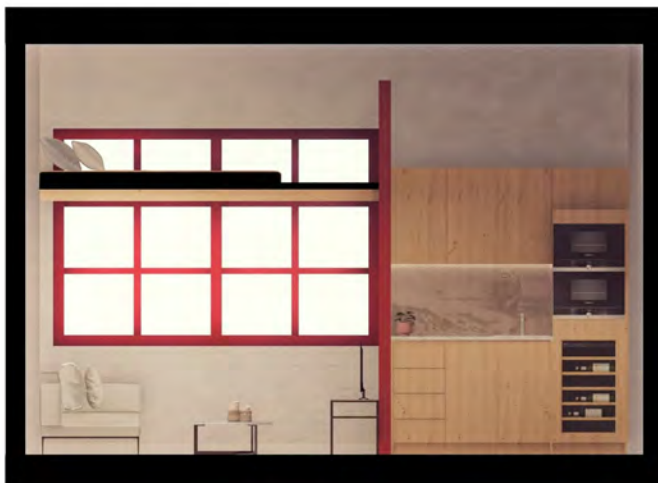

- retain the distinctive elements of the fire department: fire pole, red carpentry, original garage doors used in rooms decoration
- use existing tower as a viewpoint

RZUT PARTERU  
FIRST FLOOR PLAN

PRZEKRÓJ AA  
SECTION AA

RZUT PIWNICY  
BASEMENT PLAN

WIZUALIZACJA WEJŚCIA DO BUDYNKU  
VISUALIZATION OF THE ENTRANCE TO THE BUILDING

RZUT APARTAMENTU  
APARTAMENT PLAN

ROZWIŃCIE ŚCIANY APARTAMENTU  
APARTAMENT WALL ELEVATION

WIZUALIZACJA APARTAMENTU  
VISUALIZATION OF APARTAMENT